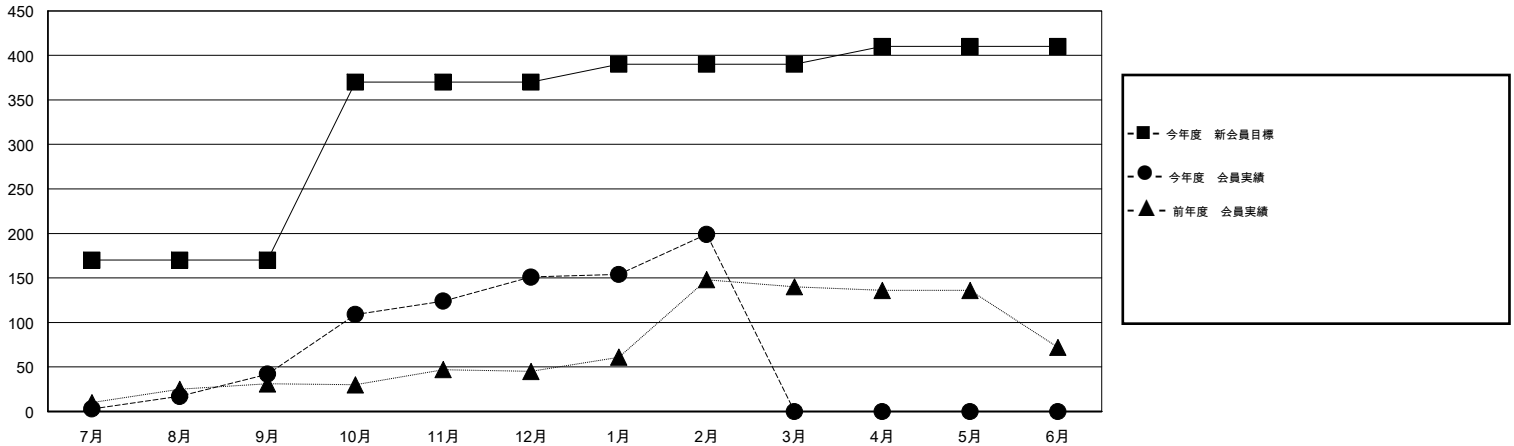

MONTHLY MEMBERSHIP PROGRESS REPORT

District 333 D

Results as of: 2/29/2016

GMT: Masayuki Kaneko

地域 JAPAN

GMT会則地域 5-Jap

クラブ				
結果 : 2015-2016				
四半期	新クラブ目標	新クラブ	解散クラブ	純増 / 減
7月/8月/9月	0	0	0	0
10月/11月/12月	1	1	0	1
1月/2月/3月	0	0	0	0
4月/5月/6月	0	0	0	0

名				
結果 : 2015-2016				
四半期	新会員目標	チャーターメン バー / 新会員	退会者	純増 / 減
7月/8月/9月	170	72	30	42
10月/11月/12月	200	134	25	109
1月/2月/3月	20	70	22	48
4月/5月/6月	20	0	0	0

新クラブ目標及び実績累計

会員目標及び実績累計

解散クラブ: 0	41 CLUBS OF 54 一名以上の新会員を登録	男女別
		男性 1,804 (71.25%)
		女性 728 (28.75%)
退会者	健康診断データはこちら	家族会員 1,321
物故会員 9		世帯主 557
クラブ解散 0		世帯主以外 764
その他 68		
合計 77		