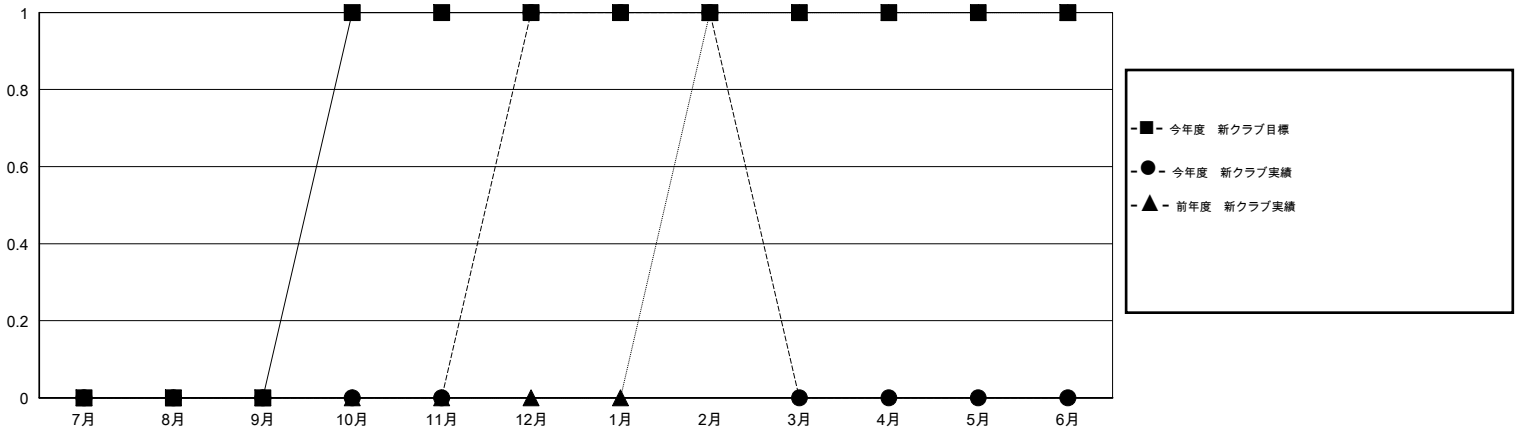

MONTHLY MEMBERSHIP PROGRESS REPORT

District 333 D

Results as of: 2/29/2016

GMT: Masayuki Kaneko

地域 JAPAN

GMT会則地域 5-Jap

クラブ				
結果 : 2015-2016				
四半期	新クラブ目標	新クラブ	解散クラブ	純増 / 減
7月/8月/9月	0	0	0	0
10月/11月/12月	1	1	0	1
1月/2月/3月	0	0	0	0
4月/5月/6月	0	0	0	0

名				
結果 : 2015-2016				
四半期	新会員目標	チャーターメン バー / 新会員	退会者	純増 / 減
7月/8月/9月	170	72	30	42
10月/11月/12月	200	134	25	109
1月/2月/3月	20	70	22	48
4月/5月/6月	20	0	0	0

新クラブ目標及び実績累計

会員目標及び実績累計

解散クラブ: 0	41 CLUBS OF 54 一名以上の新会員を登録	男女別
		男性 1,804 (71.25%)
		女性 728 (28.75%)
退会者	健康診断データはこちら	家族会員 1,321
物故会員 9		世帯主 557
クラブ解散 0		世帯主以外 764
その他 68		
合計 77		